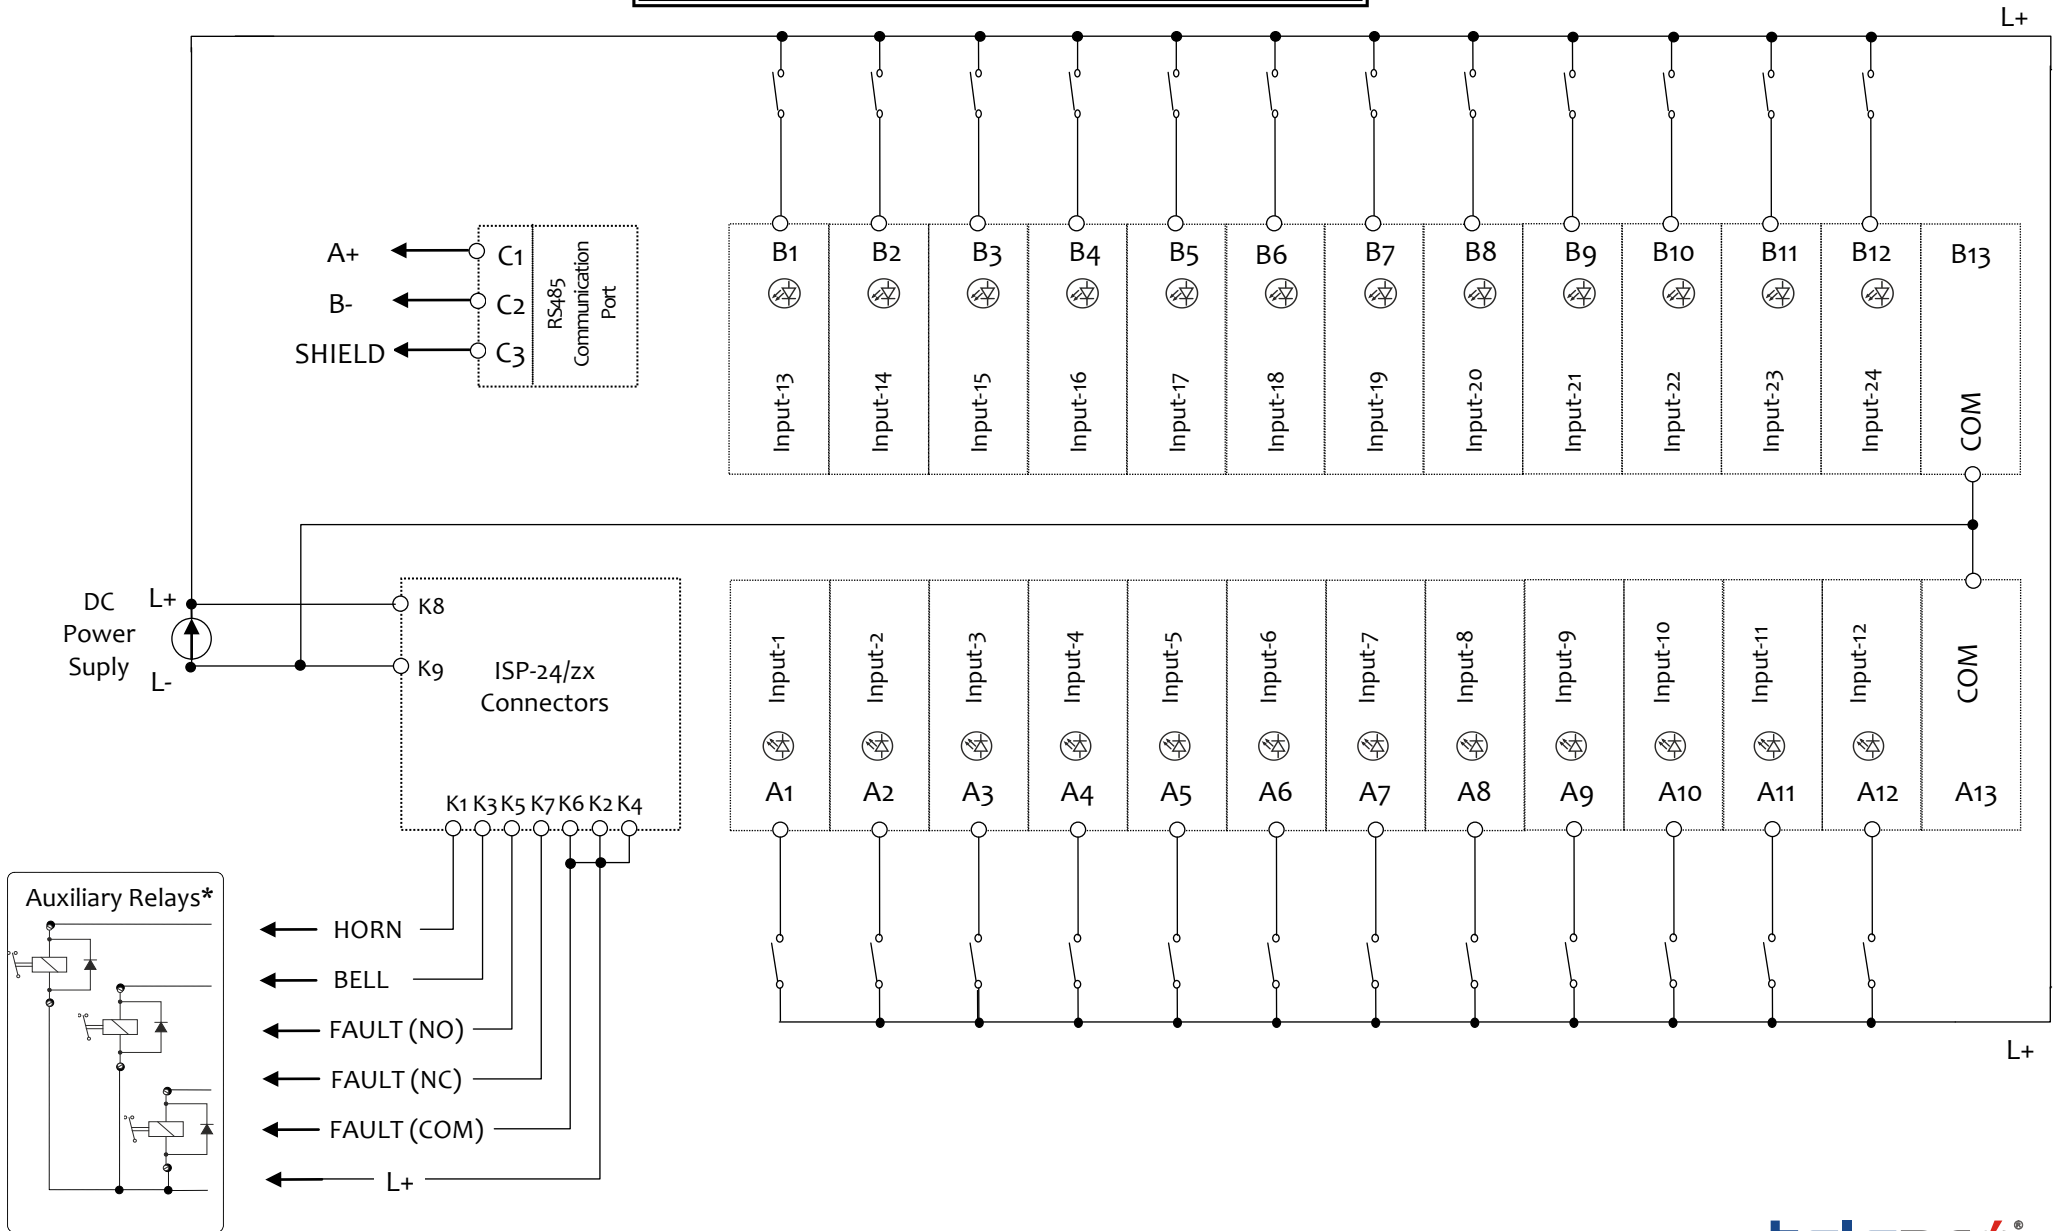

ISP-24/SX- WIRING SCHEME

*Kullanılması Zorunludur
*Strongly Recommended to use